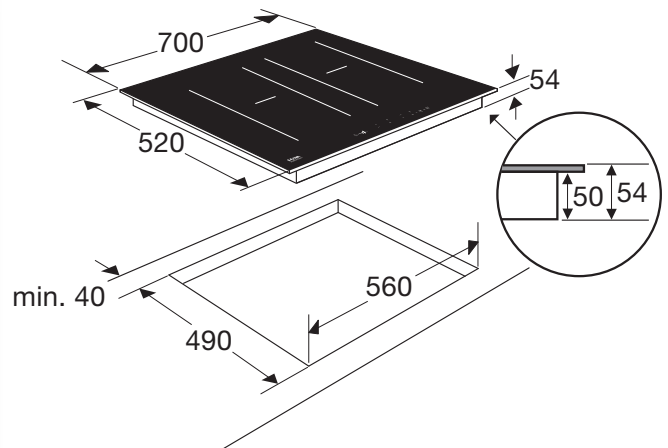

PERFORMANCE SERIE INDUCTIEKOOKPLAAT 1/2 FASE (70 CM)

**Bediening:**

tiptoetsbediening per zone: bedien direct de gewenste zone, zonder eerst een zone te selecteren

Flexzones:

zone linksvoor/-achter en rechtsvoor/-achter koppelbaar om 1 grote kookzone te creëren voor een grillplaat of vispan

Design:

70 cm breed voor meer panruimte maar geschikt voor standaard nismaat

Powermanagement:

keuze om aan te sluiten op 2 of 1-fase*

Specificaties

- 70 cm breed maar past in standaard nismaat
- 4 octavormige kookzones voor extra groot kookoppervlak
- centrale aan/uit bediening

Technische specificaties

- inbouwmaten (hxbxd) 50 x 560 x 490 mm
- buitenmaten (bxd) 700 x 520 mm
- aansluitwaarde 7400 / 3680 W
- zone linksvoor 190 x 210 mm - 50 - 3000 W
- zone linksachter 190 x 210 mm - 50 - 3000 W
- zone rechtsvoor 190 x 210 mm - 50 - 3000 W
- zone rechtsachter 190 x 210 mm - 50 - 3000 W
- gekoppelde zones (linksvoor/-achter) 390 x 210 mm - 50 - 3700 W
- gekoppelde zones (rechtsvoor/-achter) 390 x 210 mm - 50 - 3700 W