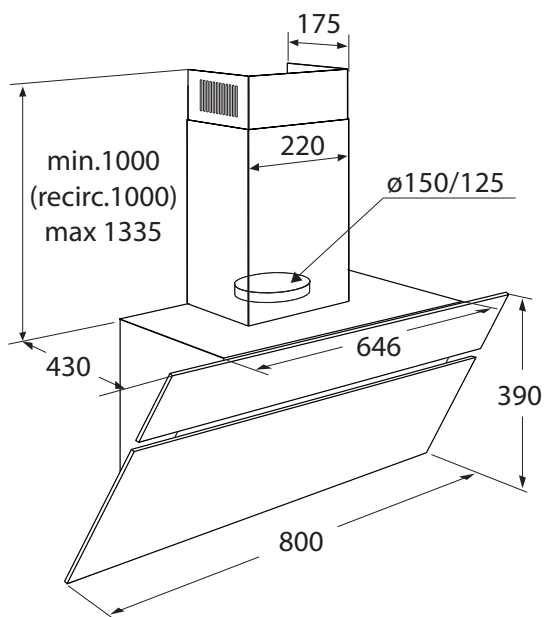

## SCHACHTDEEL

**Specificaties**

- Geschikt voor de volgende afzuigkap: AD780RVS
- Deze verlengde schacht van 1000 mm in RVS is ter vervanging van het standaard 400 mm RVS schachtdeel om de maximale totale hoogte van de afzuigkap te vergroten van 1125 mm naar 1725 mm