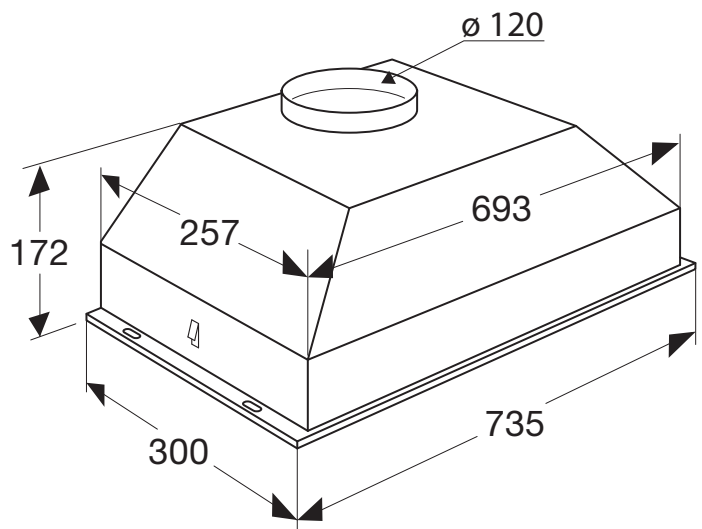

AI573RVS INBOUW AFZUIGKAP (73 CM)

- voor installatie boven een kookeiland of in een schouw
 - geschikt voor afvoer naar buiten en recirculatie
 - afvoer aan bovenzijde
 - 1 aluminium cassettefilter
 - 1 thermisch beveiligde motor
 - 3 snelheden
-
- energielabel C
 - diameter afvoer 120 -150 mm
 - aansluitwaarde 121 W
 - LED verlichting 2 x 3 W
 - max. afzuigcapaciteit 255 - 425 m³/h
 - geluidsniveau (min.-max.) 56 - 69 dB(A)
-
- met behulp van koolstoffilter REC85 geschikt voor recirculatie (los te bestellen € 29,- per stuk, 1 filter benodigd)